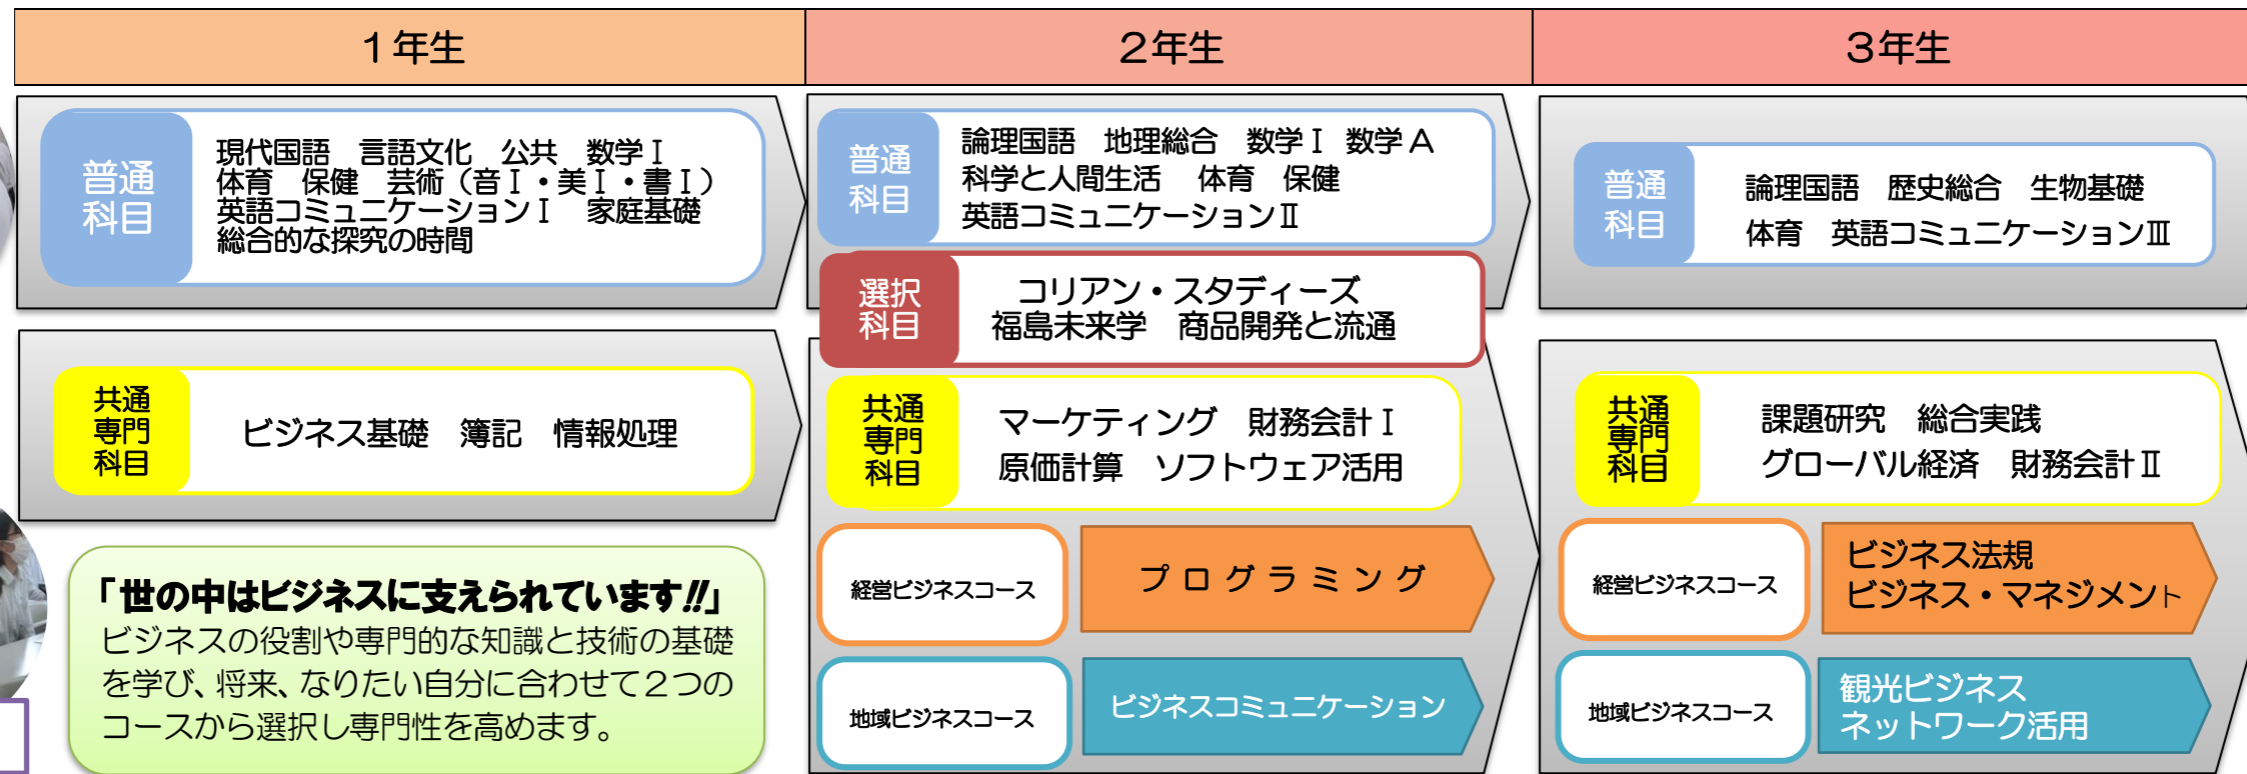

福島高校 総合ビジネス科 学びマップ(令和4年度入学生版)

ビジネスマナー講座

上級大学訪問

「世の中はビジネスに支えられています!!」
 ビジネスの役割や専門的な知識と技術の基礎を学び、将来、なりたい自分に合わせて2つのコースから選択し専門性を高めます。

地域経済の牽引する
★ビジネスリーダー★

地域産業を支える
★ビジネスパーソン★

検 定	4	5	6	7	8	9	10	11	12	1	2	3	4	5	6	7	8	9	10	11	12	1	2	3	4	5	6	7	8	9	10	11	12	1	2	3			
日商簿記検定											3級													2級		2級													2級
全商簿記検定											2級			原価計算										会計															1級
全商情報処理検定						3級					2級													ビジネス情報1級 プログラミング2級															ビジネス情報1級 プログラミング1級
全商珠算電卓検定			3級				2級																	1級															
全商商業経済検定											3級													2級															1級
全商英語検定											3級													2級															1級
全商ビジネス文書検定														2級										1級															1級
全商ビジネスコミュニケーション検定														ビジネス コミュニケーション										1級															ビジネス コミュニケーション
日商リテラマーケティング検定																																							3級 2級

電卓検定満点合格

全員受験 得意を伸ばす!
 経営ビジネス できる私を発見する!
 地域ビジネス 成長を手ごたえに!

八女市伝統建造物群保存地区研修

卒業後の進路

大学進学

- 山口大学 経済学部
- 長崎大学 経済学部
- 佐賀大学 経済学部
- 長崎県立大学 経済学部
- 福岡大学 商学部/経済学部
- 中村学園大学 流通科学部
- 久留米大学 商学部/経済学部
- 熊本学園大学 商学部
- 大阪芸術大学 芸術学部 等

(過去の実績です)

「課題研究」八女市軽トラ市