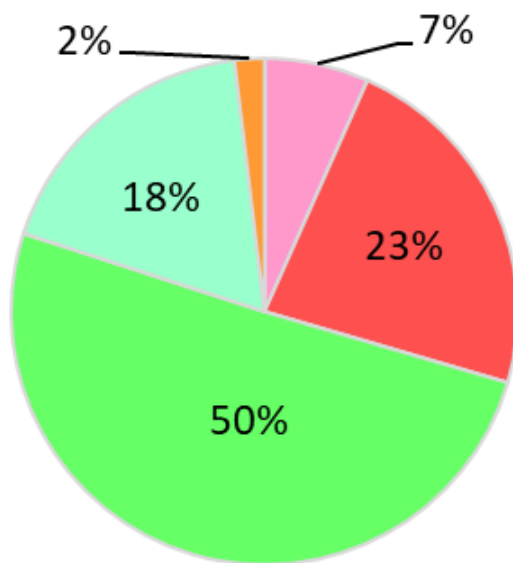

# 福岡県立福島高等学校 進路実績(過去3年分抜粋)

### 進路種別割合

就職では医療系やフード系・アパレル系が人気！現役で公務員合格も出ました！

■ 四年制大学 ■ 短期大学 ■ 専門学校 ■ 就職 ■ 公務員