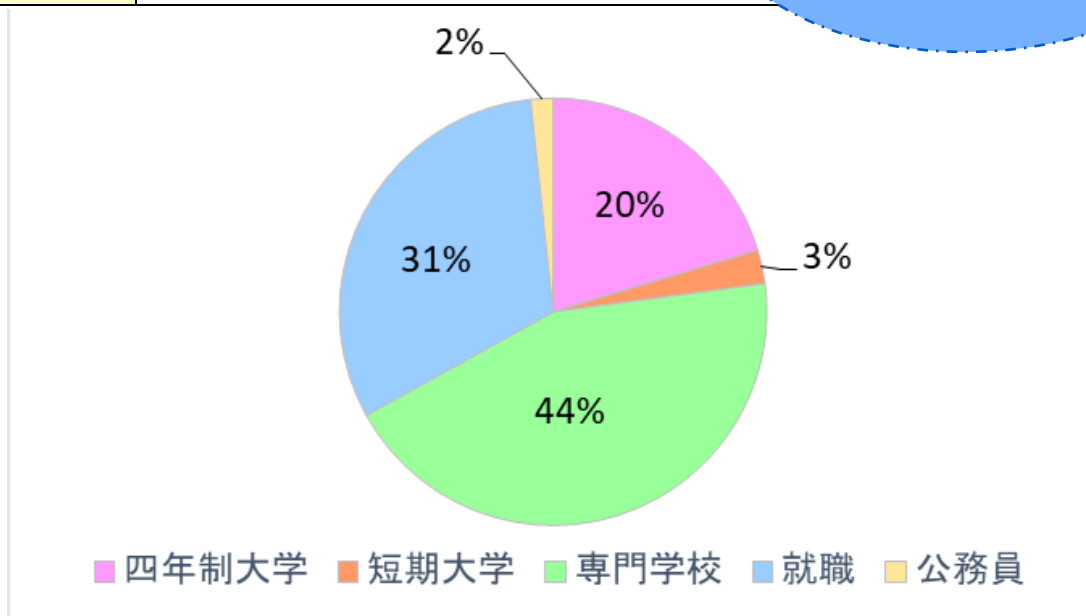

総合ビジネス科

四年制大学	佐賀大学 福岡大学 中村学園大学久留米大学 九州産業大学 福岡工業大学 筑紫女学園大学 西九州大学 大阪芸術大学	商業科推薦枠を生かした大学進学も有利です。
短期大学	福岡工業大学短期大学部 香蘭女子短期大学 久留米信愛短期大学	
専門学校	KCS 福岡情報専門学校 麻生情報ビジネス専門学校 大原簿記情報専門学校 東京 CPA 会計学院 専門学校公務員ゼミナール 大原スポーツ公務員専門学校 麻生公務員専門学校 久留米高等技術専門学校 田川高等技術専門学校 インターナショナルエアアカデミー 福岡リゾート&スポーツ専門学校 古賀国際看護学院	ビジネス・情報系を専門学校でさらに極める人が多いです。
就職	タンスのゲン 東洋新薬 福岡八女農業協同組合 イケヒコ・コーポレーション オーレック かがし屋 スズキワークス久留米 ムーンスター 東洋新薬 アイリスオーヤマ鳥栖工場 筑後信用金庫 勝和産業 野田清商店 高邦会 ニシケン 社会福祉法人栄光福祉会栄光園	
公務員	八女市役所 自衛隊一般曹候補生	地元企業を中心に、就職に強い総合ビジネス科！