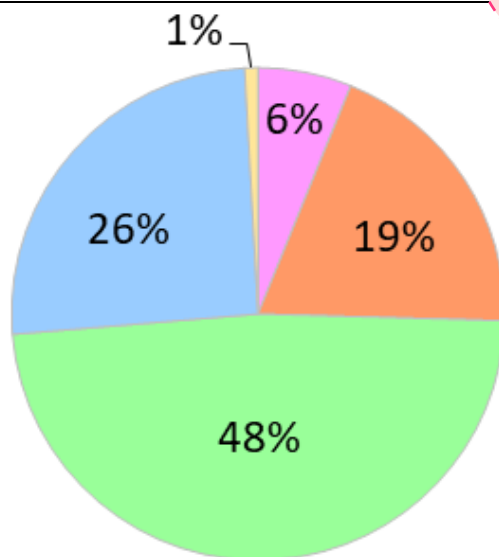

福岡県立福島高等学校 進路実績(過去3年分抜粋)

生活デザイン科

近年は四年制大学希望も増えています。

四年制大学	福岡女学院大学 別府大学 筑紫女学園大学 久留米大学
短期大学	中村学園大学短期大学部 福岡こども短期大学 香蘭女短期大学 九州大谷短期大学 久留米信愛短期大学
専門学校	大川看護福祉専門学校 高尾看護専門学校 九州医療専門学校 久留米歯科衛生専門学校 大村美容ファッション専門学校 ハリウッドワールド美容専門学校 バンタンデザイン研究所 香蘭ファッションデザイン専門学校 福岡こども専門学校 平岡栄養士専門学校 平岡調理・製菓専門学校 麻生外語観光&製菓専門学校
就職	ひかり歯科医院 ジューユー 日本郵便九州支社 医療法人柳育会八女リハビリ病院 ひまわりフードサービス
公務員	海上保安庁

生活デザイン科での学びを、短大・専門学校でさらに深めます。

就職ではアパレル系やフード系・医療系が人気！現役で公務員合格も出ました！

■ 四年制大学 ■ 短期大学 ■ 専門学校 ■ 就職 ■ 公務員