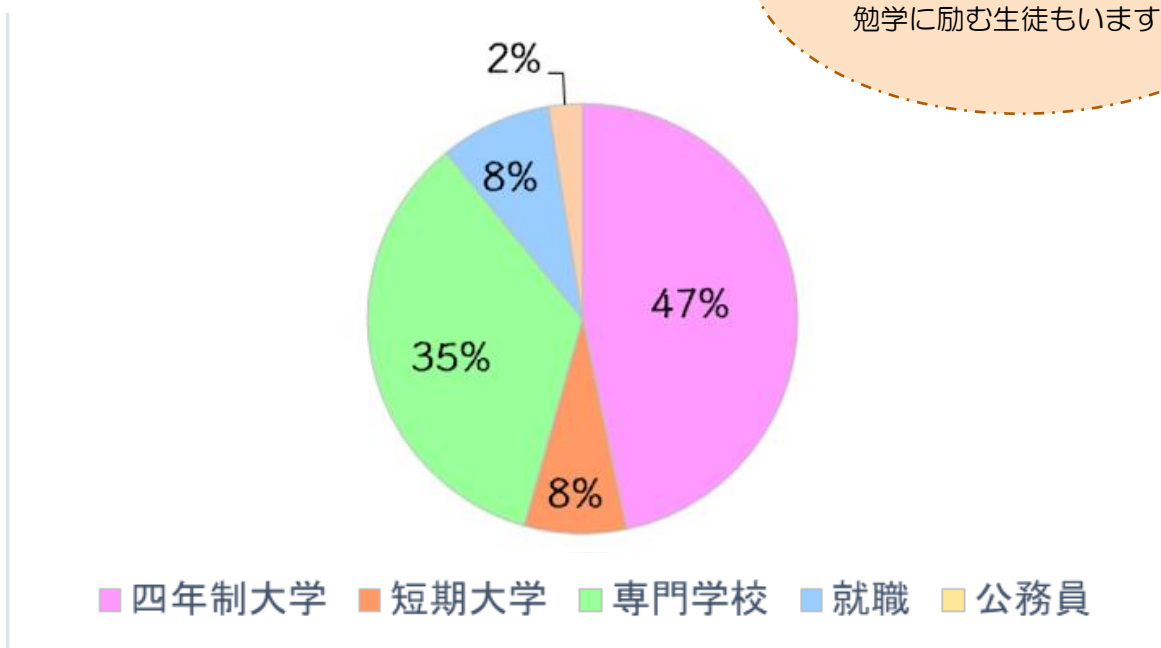

普通科

四年制大学	長崎県立大学 法政大学 日本大学 福岡大学 西南学院大学 中村学園大学 九州産業大学 九州国際大学 日本経済大学 久留米大学 福岡工業大学 久留米工業大学 国際医療福祉大学 聖マリア学院大学 福岡女学院大学 筑紫女学園大学 純真学園大学 九州共立大学 九州女子大学 第一薬科大学 西日本工業大学 崇城大学 九州看護福祉大学 熊本学園大学 西九州大学 鹿児島国際大学 梅光学院大学 帝京大学 東海大学 名古屋学芸大学 大阪芸術大学 大阪観光大学	豊富な指定校推薦枠を活用した大学への進学が人気ですが、共通テストや一般入試で受験する生徒への対応も万全です！
短期大学	香蘭女子短期大学 中村学園大学短期大学部 九州女子短期大学 純真短期大学 精華女子短期大学 九州大谷短期大学 久留米信愛短期大学	短大は保育系が人気です。
専門学校	福岡国土建設専門学校 久留米自動車工科大学校 八女筑後看護専門学校 福岡リハビリテーション専門学校 専門学校久留米リハビリテーション学院 福岡美容専門学校 福岡デザイン専門学校 麻生医療福祉専門学校 ECC 国際外語専門学校	
就職	アグリス マルゼン工業 筑後自動車専門学院 東急グルメフロント 馬場飼料	
公務員	福岡県警察 広川町職員 八女消防本部	もちろん普通科でも就職サポートしますので、ご安心ください。公務員を目指し勉学に励む生徒もいます。

どの学科を選んでも、幅広い進路選択ができることが本校の強みです！！